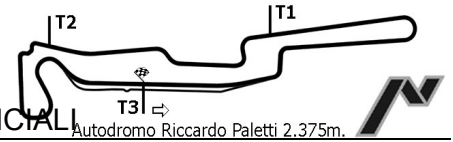

Federazione
Motociclistica
Italiana

TROFEO MOTOESTATE Superstock 1000

CLASSIFICA GIRI VELOCI 1° TURNO PROVE UFFICIALI

POS	No	CONDUTTORE	NAZ	TEAM	MOTO	CATEGORIA	TEMPO	DIST	GIR/TOT	MEDIA	VEL
1	16	BONETTI S.		CENTAURO	SUZUKI		1'30.647		7/9	94.321	
2	56	GILIOLI M.		TEAM NG	SUZUKI		1'36.459	5.812	1/7	88.638	
3	77	CHIERICI G.		CROSTOLO	SUZUKI		1'38.309	7.662	3/7	86.970	
4	31	DUCCI F.		BERGAMO	SUZUKI		1'39.005	8.358	5/8	86.359	
5	72	PEROTTI C.		CASARZA LIGURE	YAMAHA		1'39.636	8.989	5/7	85.812	
6	27	ARMIRAGLIO C.		BUSTESE	KAWASAKI		1'39.767	9.120	1/4	85.699	